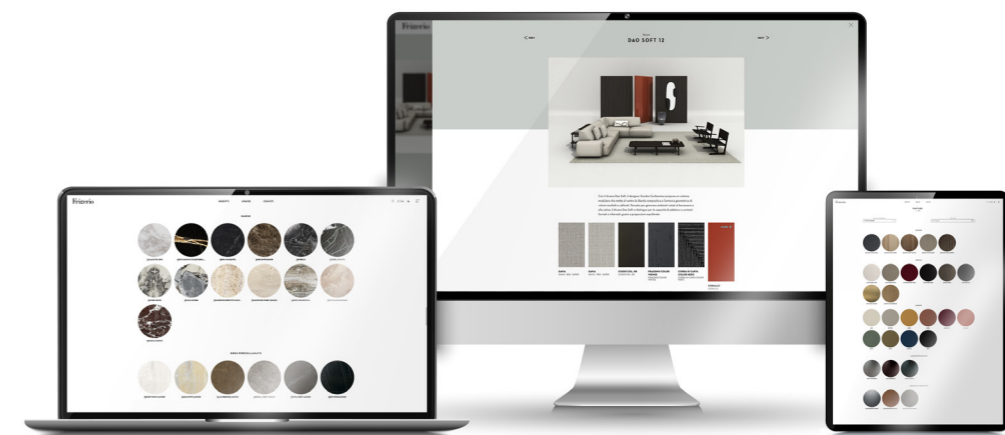

Le loro forme voluminose, caratterizzate da linee miste e un linguaggio geometrico-astratto, diventano una cassa di risonanza per esaltare il colore puro della lacca o la matericità del legno. Un invito a giocare con sovrapposizioni e accostamenti, creando composizioni dinamiche in cui tagli e asimmetrie ridefiniscono continuamente le silhouette.

Struttura: legno laccato lucido colore Lino, Curry, Corallo, Oliva, Oceano, Salvia, Cipria, Tortora, Nero e Burgundy.

Wooden structure: glossy lacquered colour Lino, Curry, Corallo, Oliva, Oceano, Salvia, Cipria, Tortora, Nero and Burgundy.

23004

23005

23006

Per la gamma completa di materiali è possibile consultare il nostro sito web www.frigerio.com
The full range of materials can be found on our website at www.frigerio.com.

WWW.FRIGERIO.COM