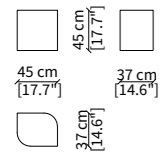

TOM SMALL TABLE

Design Calvi & Brambilla

TAVOLINI / SMALL TABLES

23000

23001

23002

POUFS

23003