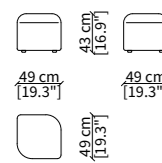

TOM SMALL TABLE

Design Calvi & Brambilla

TAVOLINI / SMALL TABLES

23000

23001

23002

POUFS

23003