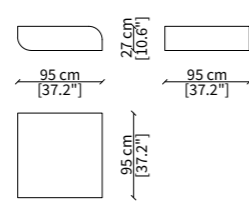

TOM SMALL TABLE

Design Calvi & Brambilla

TAVOLINI / SMALL TABLES

23000

23001

23002

POUFS

23003