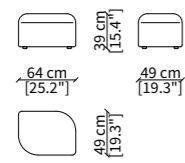

TOM SMALL TABLE

Design Calvi & Brambilla

TAVOLINI / SMALL TABLES

23000

23001

23002

POUFS

23003

23004

23005

23006

Per la gamma completa di materiali è possibile consultare il nostro sito web www.frigerio.com
The full range of materials can be found on our website at www.frigerio.com.

WWW.FRIGERIO.COM