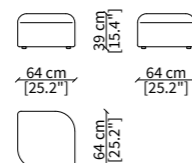

TOM SMALL TABLE

Design Calvi & Brambilla

TAVOLINI / SMALL TABLES

23000

23001

23002

POUFS

23003

23004

23005

23006

Per la gamma completa di materiali è possibile consultare il nostro sito web www.frigerio.com
The full range of materials can be found on our website at www.frigerio.com.

WWW.FRIGERIO.COM