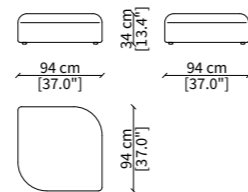

TOM SMALL TABLE

Design Calvi & Brambilla

TAVOLINI / SMALL TABLES

23000

23001

23002

POUFS

23003

23004

23005

23006

Per la gamma completa di materiali è possibile consultare il nostro sito web www.frigerio.com
The full range of materials can be found on our website at www.frigerio.com.

WWW.FRIGERIO.COM