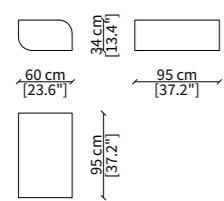

TOM SMALL TABLE

Design Calvi & Brambilla

TAVOLINI / SMALL TABLES

23000

23001

23002

POUFS

23003